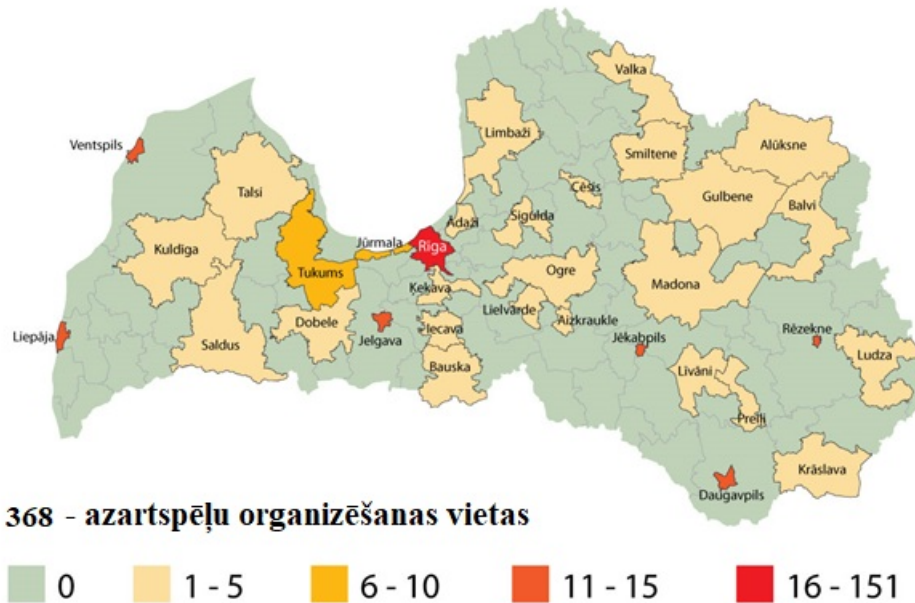

Azartspēļu vietu licenču reģistrs

Publicēts: 14.05.2021.

[PDF](#) Azartspēļu vietu adreses Latvijā pa republikas pilsētām/novadiem uz 01.11.2021. [↓](#)

2021.gadā (.xls formātā)

[XLSX](#) novembris [↓](#)